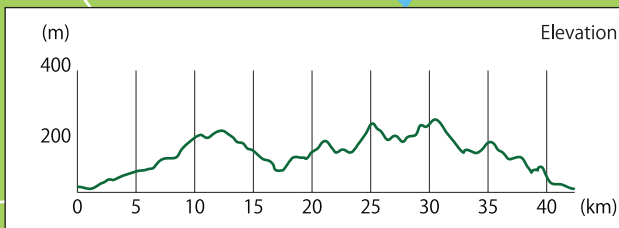

カウアイ・マラソン
COURSE MAP

Kalaheo

Omao

Lawai

Koloa

KEY

-  FULL
-  HALF
-  AID STATION

MAUI OCEANFRONT-BIG ISLAND
 KONA-NORTHSHORE
 KAUAI-MAUI-HONOLULU
5大マラソンを走るっ!

ハワイ諸島

カウアイ島

フィニッシュ 

スタート 

10km

20km

30km

40km