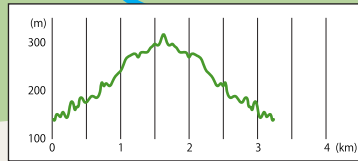

マノアフォールズトレイル Manoa Falls Trail

KEY

- コース
- 道路
- 河川
- P 駐車場
- R トイレ
- S スタート
- G ゴール

INFORMATION

- 距離 3.22km
- レベル 中級者
- 距離 土、木根、丘
- コース ★★★★★
- 駐車場 ★★
- 設備 ★★
- 安全 ★★
- 総評 ★★

★ マノアの滝

・ワイキキからの行き方

1. Ala Wai Blvdを直進する。
2. Mc Cully Stを右折する。
3. Kapiolani Blvdを右折する。
4. University Aveを左折する。
5. 道なりにOahu Aveへ。
6. Manoa Rdを右折(右斜め方向)する。
7. 出発から約15分で到着。